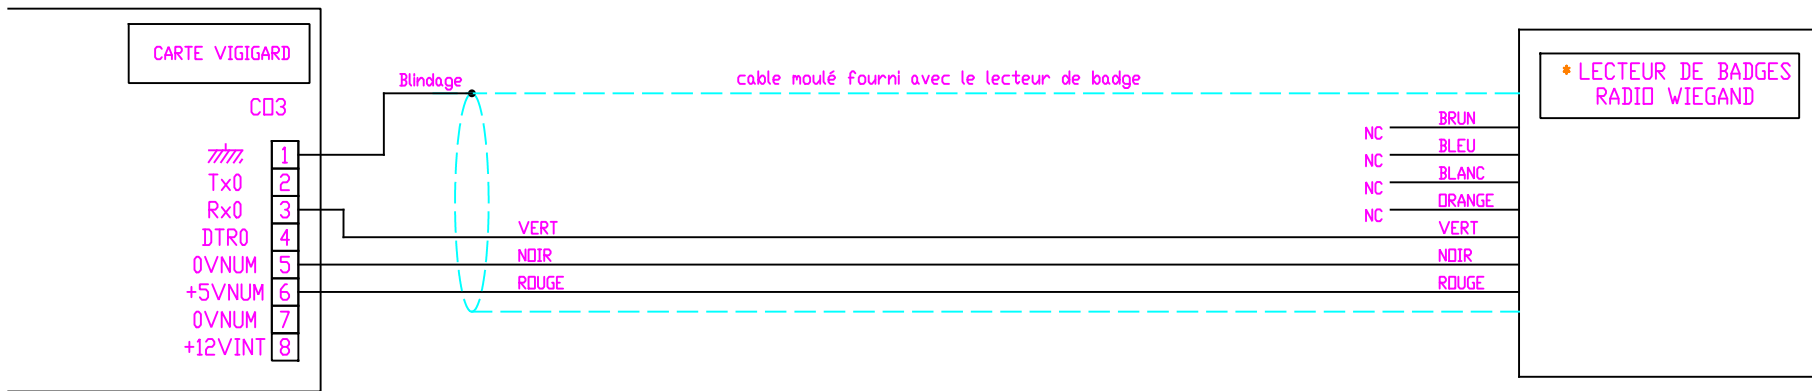

VIGILE-TERM/GARDIANE

LIAISON VIGIGARD LECTEUR DE BADGES WIEGAND (RFID1)

nc= non connecte

LIAISON VIGIGARD LECTEUR DE BADGES MIFIRE (RFID2)

VIGILE-TERM/GARDIANE

nc= non connecte

\* Selon option vendue

—NOTA : La reprise de masse sera protégée par manchon thermorétractable

PLAN INTERNE A LA BORNE VIGILE

CE PLAN EST NOTRE PROPRIETE : IL NE PEUT ETRE REPRODUIT OU COMMUNIQUE SANS NOTRE AUTORISATION ECRITE	
<b>ARPEGE</b> <b>MASTER K</b> -CS40216-69808 SAINT-PRIEST CEDEX -FR-	Dess. par: K.B. le: 20/07/18
	Ech: Folio:06A
LIAISON VIGIGARD/LECTEUR DE BADGES DOSSIER ELECTRIQUE BORNE VIGILE-TERM	803034