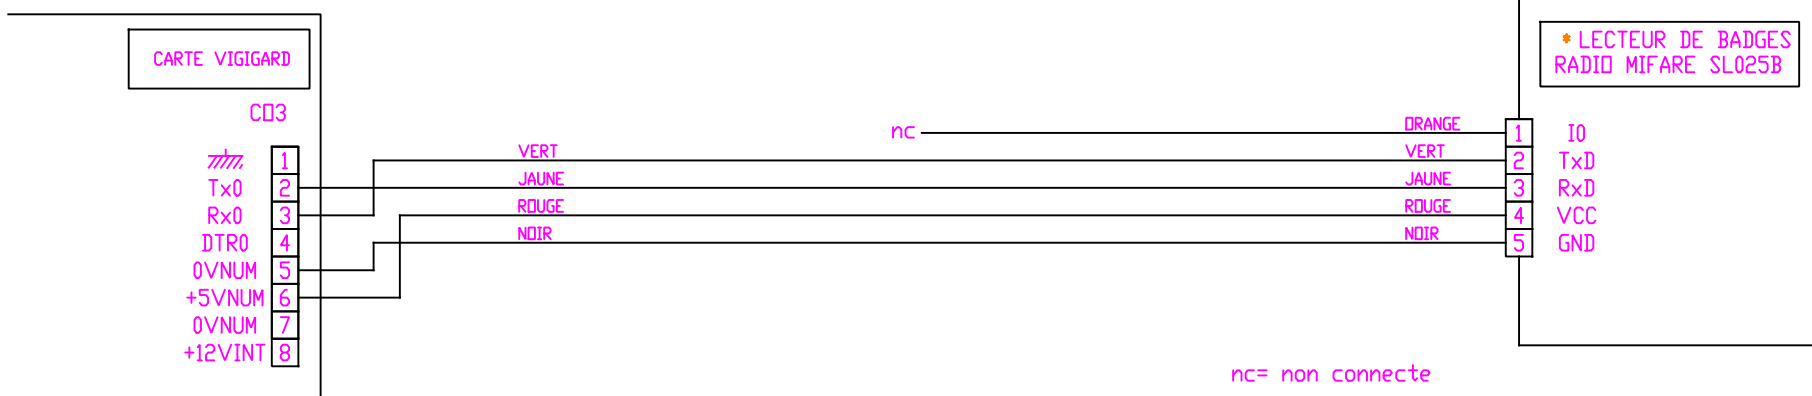

VIGILE-TERM/GARDIANE

LIAISON VIGIGARD LECTEUR DE BADGES WIEGAND (RFID1)

nc= non connecte

LIAISON VIGIGARD LECTEUR DE BADGES MIFIRE (RFID2)

VIGILE-TERM/GARDIANE

nc= non connecte

\* Selon option vendue

—NOTA : La reprise de masse sera protégée par manchon thermorétractable

PLAN INTERNE A LA BORNE VIGILE

CE PLAN EST NOTRE PROPRIETE : IL NE PEUT ETRE REPRODUIT OU COMMUNIQUE SANS NOTRE AUTORISATION ECRITE	
<b>ARPEGE</b> <b>MASTER K</b> -CS40216-69808 SAINT-PRIEST CEDEX -FR-	Dess. par: K.B. le: 20/07/18
	Ech: Folio:06A
LIAISON VIGIGARD/LECTEUR DE BADGES DOSSIER ELECTRIQUE BORNE VIGILE-TERM	803034