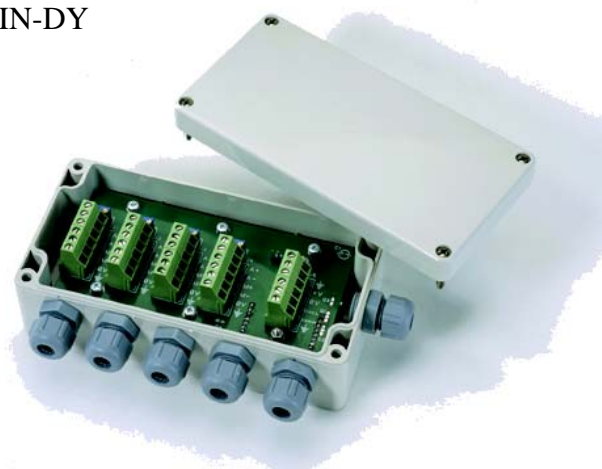

# ARPEGE MASTER K

Notices TRANSMETTEUR

GED

Gestion électronique de documents

CHAIN-DY

IDE500-I

CAN-DY

SAT-MB /  
SAT-PROFIBUS