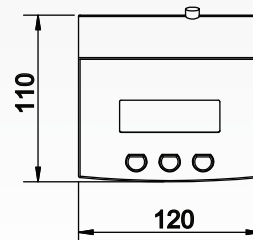

## Balance PESE COLIS

HML

### Descriptif

Le pèse-colis est une balance de comptoir ou de pesage au sol conçue pour des petites pesées.

### Caractéristiques

- ▶ Balance de comptoir ou pesage au sol
- ▶ Très simple d'utilisation : 3 touches uniquement
- ▶ Portée 50 kg / Echelon 20 g
- ▶ Fonction tarage
- ▶ Légère (6 kg) et extra plate, elle est parfaitement adaptée à une utilisation mobile
- ▶ Alimentation par piles (6 x LR6 - non fournies) ou secteur (bloc alimentation fourni)

### Schéma/ encombrement

- ▶ Poids : 6 kg
- ▶ Colisage : 405 x 530 x 100 mm

Dimensions en mm

ARPEGE MASTERK

Siège social  
38 Avenue des Frères Montgolfier  
CS 90018 - 69687 CHASSIEU  
Tél : 33 (0)4 72 22 92 22  
Fax : 33 (0)4 78 90 84 16  
marketing@masterk.com