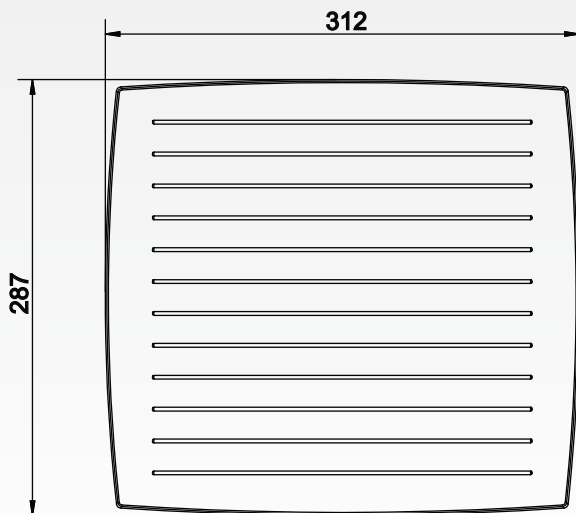

## Balance PESE COLIS

HML

### Descriptif

Le pèse-colis est une balance de comptoir ou de pesage au sol conçue pour des petites pesées.

### Caractéristiques

- ▶ Balance de comptoir ou pesage au sol
- ▶ Très simple d'utilisation : 3 touches uniquement
- ▶ Portée 50 kg / Echelon 20 g
- ▶ Fonction tarage
- ▶ Légère (6 kg) et extra plate, elle est parfaitement adaptée à une utilisation mobile
- ▶ Alimentation par piles (6 x LR6 - non fournies) ou secteur (bloc alimentation fourni)

### Schéma/ encombrement

- ▶ Poids : 6 kg
- ▶ Colisage : 405 x 530 x 100 mm

Dimensions en mm

ARPEGE MASTERK

Siège social  
38 Avenue des Frères Montgolfier  
CS 90018 - 69687 CHASSIEU  
Tél : 33 (0)4 72 22 92 22  
Fax : 33 (0)4 78 90 84 16  
marketing@masterk.com