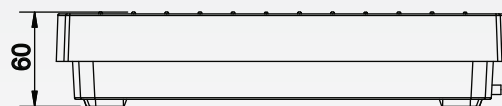

## Balance PESE COLIS

HML

### Descriptif

Le pèse-colis est une balance de comptoir ou de pesage au sol conçue pour des petites pesées.

### Caractéristiques

- ▶ Balance de comptoir ou pesage au sol
- ▶ Très simple d'utilisation : 3 touches uniquement
- ▶ Portée 50 kg / Echelon 20 g
- ▶ Fonction tarage
- ▶ Légère (6 kg) et extra plate, elle est parfaitement adaptée à une utilisation mobile
- ▶ Alimentation par piles (6 x LR6 - non fournies) ou secteur (bloc alimentation fourni)

### Schéma/ encombrement

- ▶ Poids : 6 kg
- ▶ Colisage : 405 x 530 x 100 mm

Dimensions en mm

ARPEGE MASTERK

Siège social  
38 Avenue des Frères Montgolfier  
CS 90018 - 69687 CHASSIEU  
Tél : 33 (0)4 72 22 92 22  
Fax : 33 (0)4 78 90 84 16  
marketing@masterk.com